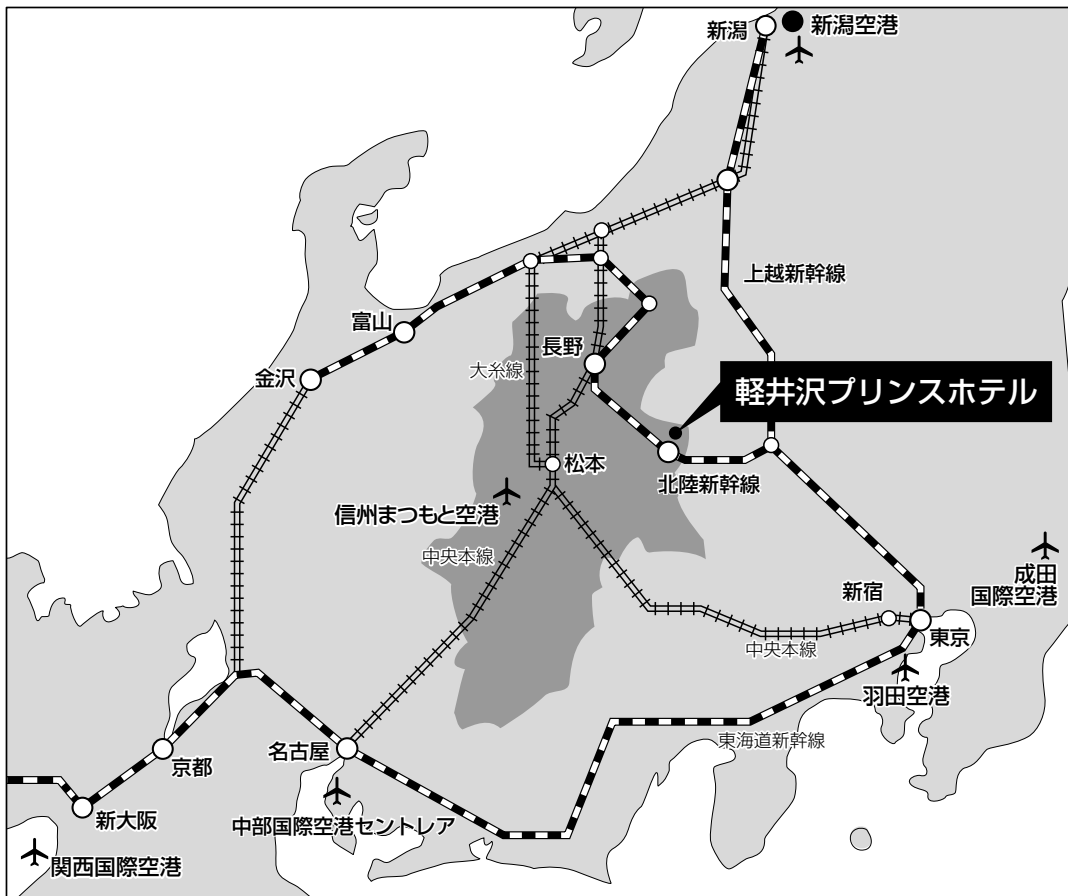

会場案内

軽井沢プリンス ウェスト

交通案内

【電車にて】

北陸新幹線 軽井沢駅南口より約 30 分間隔で無料シャトルバスを運行。

(7:30A.M. ~ 9:00P.M.)

※ 12:00NOON ~ 1:30P.M. の間は運行間隔が異なります。

【軽井沢駅より徒歩でホテルへ】

軽井沢駅南口を降りると、そこは「軽井沢・プリンスショッピングプラザ」です。

ショッピングモールの中を通り抜けて、「軽井沢プリンスホテル ウェスト」へご来館いただけます。

徒歩約 13 分。

※ 詳しくは、<http://www.princehotels.co.jp/karuizawa-west/access/#> 参照願います。

電車で