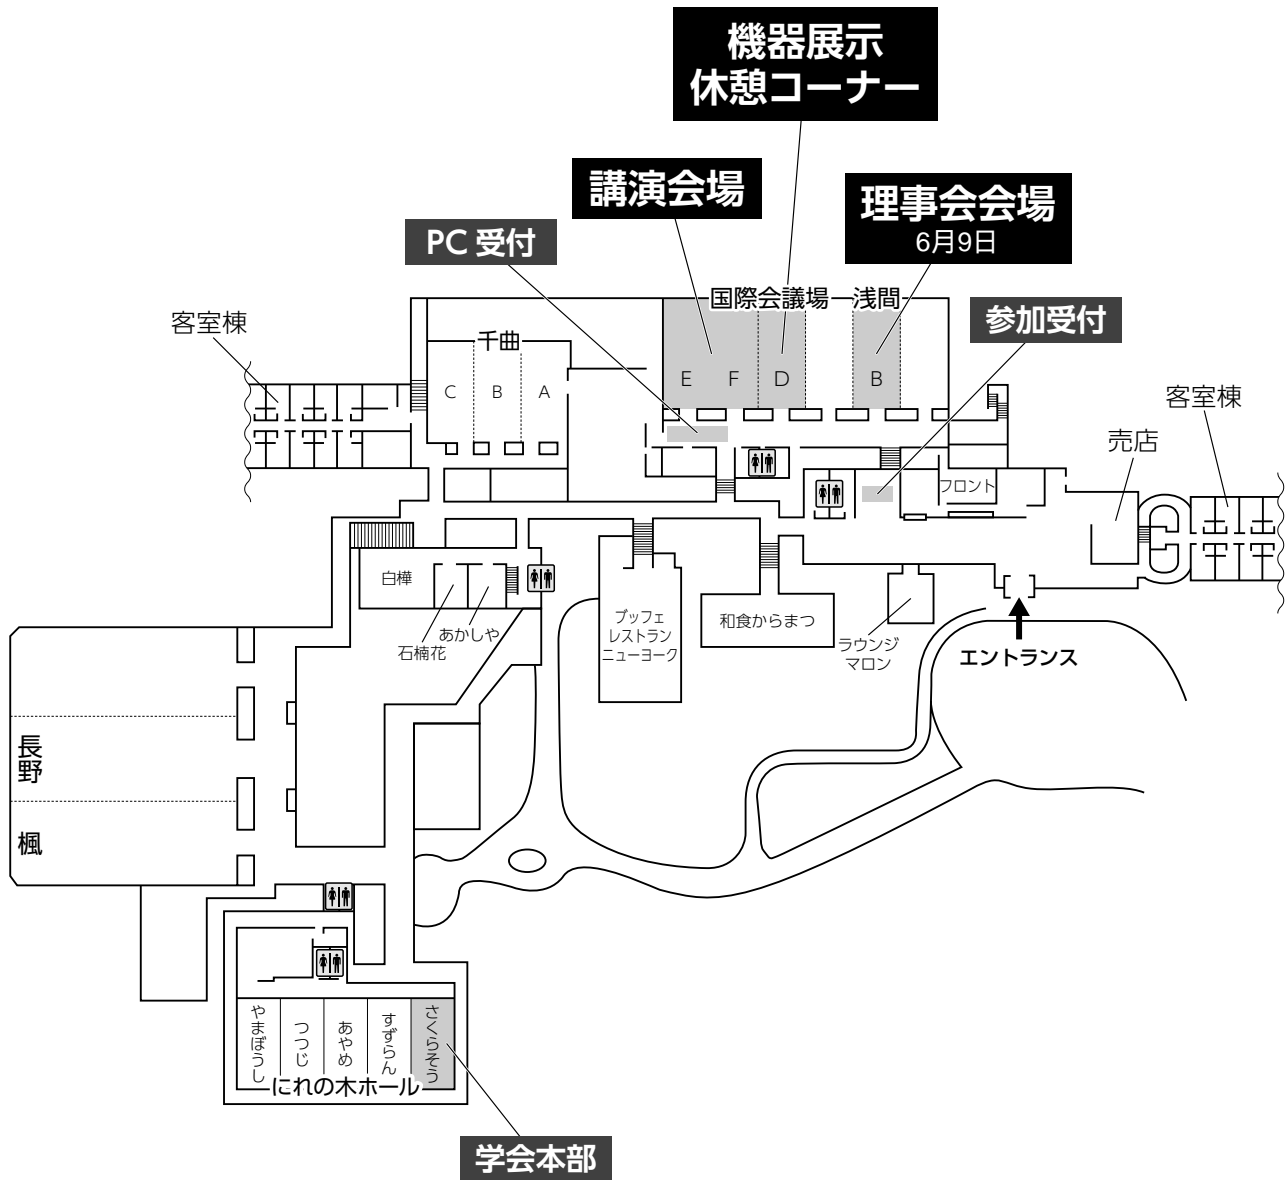

会場案内

軽井沢プリンス ウェスト

交通案内

【電車にて】

北陸新幹線 軽井沢駅南口より約 30 分間隔で無料シャトルバスを運行。

(7:30A.M. ~ 9:00P.M.)

※ 12:00NOON ~ 1:30P.M. の間は運行間隔が異なります。

【軽井沢駅より徒歩でホテルへ】

軽井沢駅南口を降りると、そこは「軽井沢・プリンスショッピングプラザ」です。

ショッピングモールの中を通り抜けて、「軽井沢プリンスホテル ウェスト」へご来館いただけます。

徒歩約 13 分。

※ 詳しくは、<http://www.princehotels.co.jp/karuizawa-west/access/#> 参照願います。

電車で