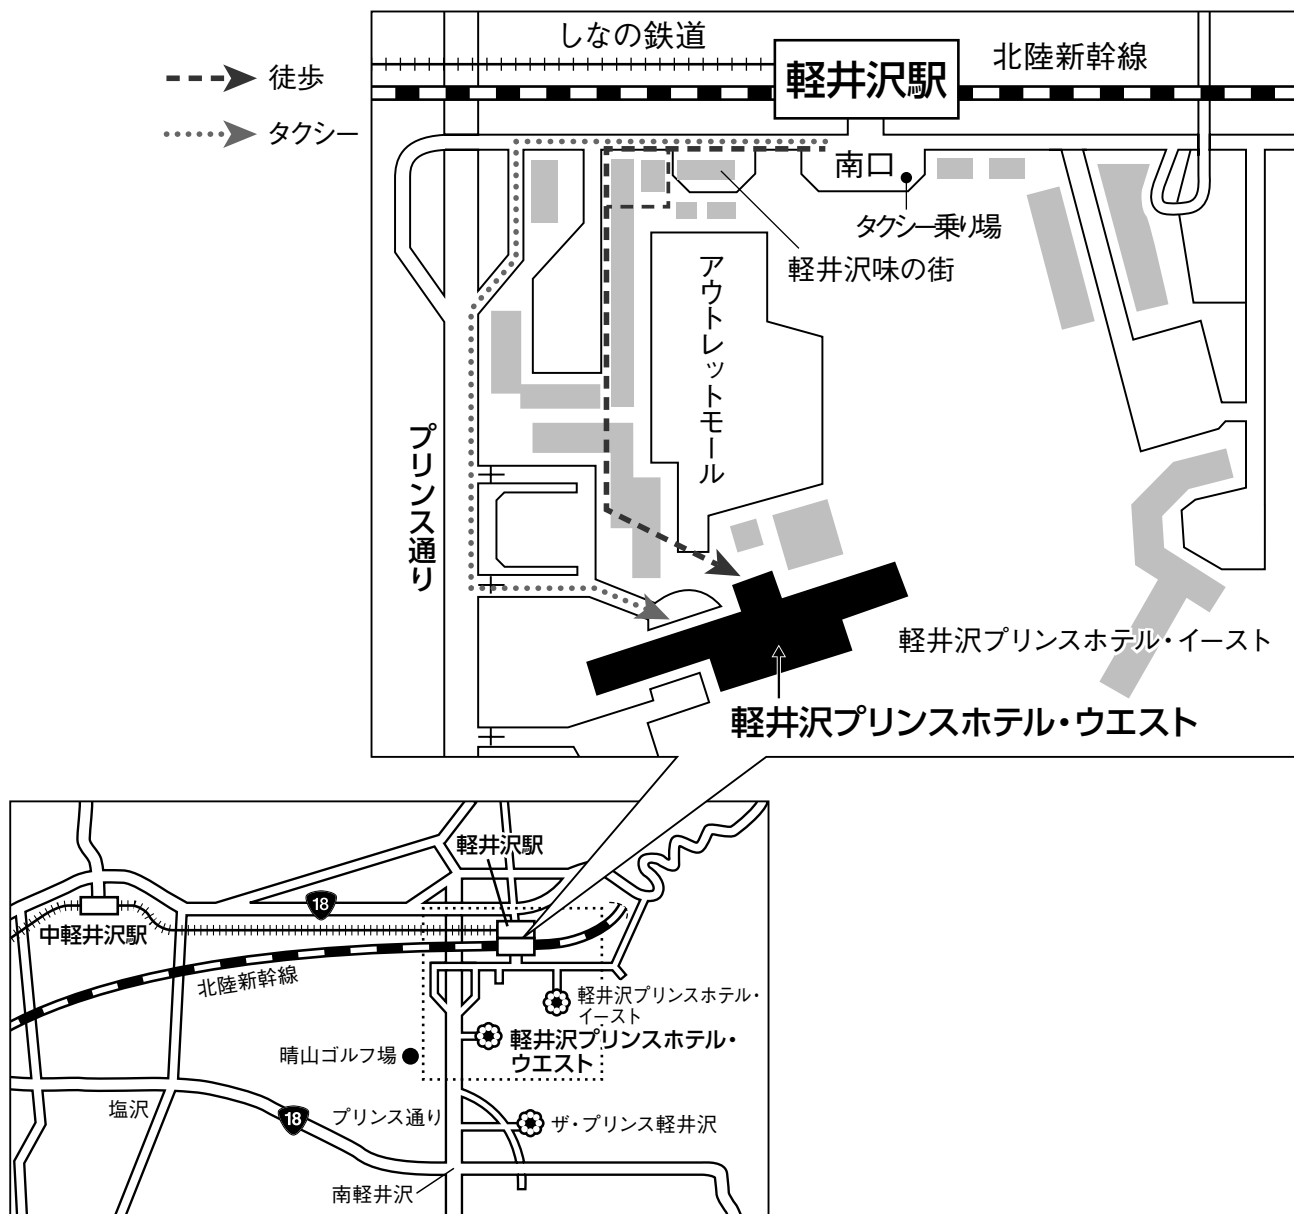

会場案内

軽井沢プリンス ウェスト

交通案内

【電車にて】

北陸新幹線 軽井沢駅南口より約 30 分間隔で無料シャトルバスを運行。

(7:30A.M. ~ 9:00P.M.)

※ 12:00NOON ~ 1:30P.M. の間は運行間隔が異なります。

【軽井沢駅より徒歩でホテルへ】

軽井沢駅南口を降りると、そこは「軽井沢・プリンスショッピングプラザ」です。

ショッピングモールの中を通り抜けて、「軽井沢プリンスホテル ウェスト」へご来館いただけます。

徒歩約 13 分。

※ 詳しくは、<http://www.princehotels.co.jp/karuizawa-west/access/#> 参照願います。

電車で